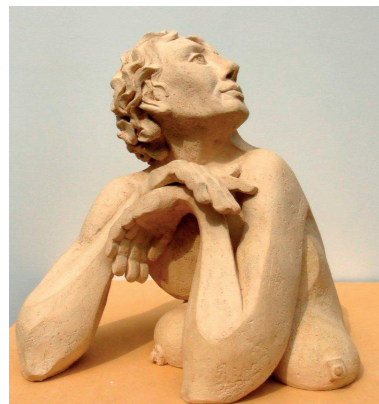

Hetty Kok / Min