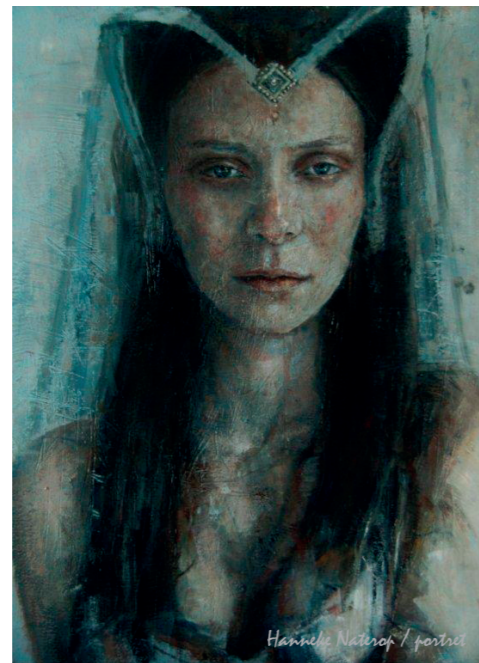

Marion Braakman / Vrede

Hanneke Naterop / portret