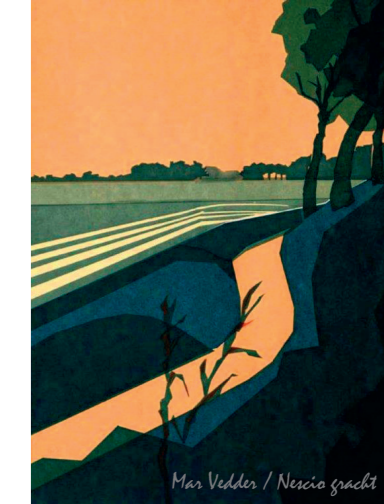

OPENING EXPOSITIE

Ter opening zal FABIAN bij een korte film die hij maakte, uiteenzetten waarom het getal 9 de basis is van de schepping - van zijn dromen en zijn scheppingen - van alles wat er is (een zwangerschap duurt niet voor niets 9 maanden!).

De meeste kunstenaars zullen aanwezig zijn.
Wij verheugen ons op uw komst.

Claude de Vries en Anthonia van Rappard

SCHILDERS

Fabian9
Gelos
Harry Kwinkelenberg
Hanneke Naterop
Suzan Paulissen
Cornelia Rijkaart van Cappellen
Hans R. van der Vlis
Herman Vos

DE KUNSTENAARS

ZEEFDrukKEN
Mar Vedder

SIERADEN
Barbera de Leeuw
Neeltje Meerman